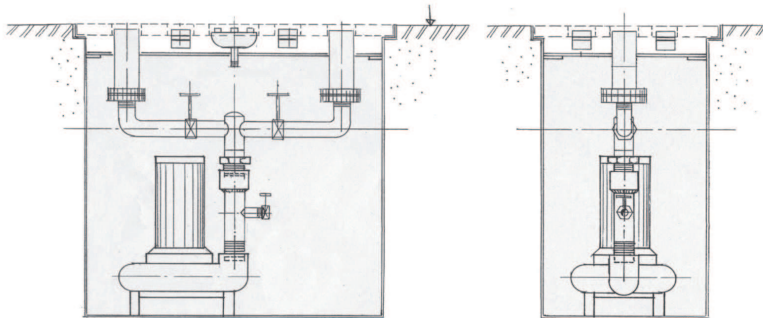

Schémas

Schemas

Caractéristiques

Features

Les caractéristiques permettant le chiffrage et la réalisation de ces cuvelages en inox équipés sont :

- l'effet d'eau désiré
- l'encombrement et le matériau
- le type d'éclairage (projecteurs classiques ou LED)
- les raccordements extérieurs
- la protection supérieure (caillebotis, tôle perforée ...)
- la pompe

Nous pouvons évidemment vous conseiller quant à la réalisation de ces fontaines.

The needed characteristics to estimate and make these fountain kits are the following :

- *water effect*
- *size and material*
- *lighting type (classical or LED light)*
- *external connections*
- *upper protection (grating, perforated sheet metal ...)*
- *pump*

Of course, we can advise you for the achievement of these fountains.