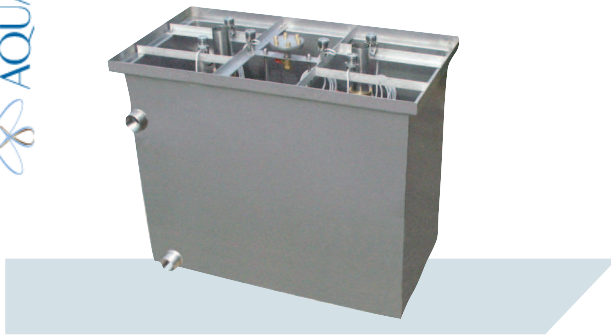

**Cuvelage inox équipé**  
**Stainless steel equipped tank**

Une véritable fontaine autonome  
Spécialité Aquaprisim

**Caractéristiques techniques**  
**Technical characteristics**

Le cuvelage inox réalisé sur mesure est très simple à intégrer à votre projet de fontaine. Il est conçu pour vous apporter une grande facilité de pose et d'installation.

Fabriqué en inox 304L ou 316L, il peut être équipé d'une pompe, d'ajutages, de projecteurs et de tous les accessoires nécessaires à son fonctionnement.

Il ne vous reste plus qu'à l'installer, le raccorder et démarrer votre fontaine.

L'ensemble peut être recouvert d'une grille caillebotis, d'une tôle perforée ou de divers recouvrements, permettant d'assurer la sécurité et l'esthétique de la fontaine.

*The stainless steel manufactured tank fit easily to your fountain project. It is designed to make the installation easy and to simplify the use.*

*This tank is made of 304L or 316L stainless steel. It can be equipped with a pump, nozzles, required fittings and projectors.*

*These kits have only to be set up, fit and start.*

*Fountain kits can be covered with a slatted grill, a perforated plate or some other recoveries, ensuring safety and aesthetics to the fountain.*