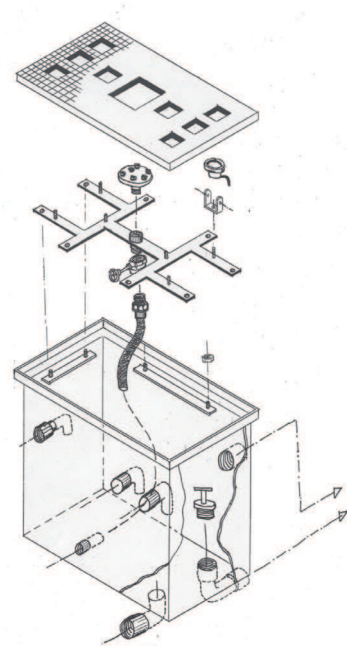

Schémas

Schemas

Caractéristiques

Features

Les caractéristiques permettant le chiffrage et la réalisation de ces cuvelages en inox équipés sont :

- l'effet d'eau désiré
- l'encombrement et le matériau
- le type d'éclairage (projecteurs classiques ou LED)
- les raccordements extérieurs
- la protection supérieure (caillebotis, tôle perforée ...)
- la pompe

Nous pouvons évidemment vous conseiller quant à la réalisation de ces fontaines.

The needed characteristics to estimate and make these fountain kits are the following :

- *water effect*
- *size and material*
- *lighting type (classical or LED light)*
- *external connections*
- *upper protection (grating, perforated sheet metal ...)*
- *pump*

Of course, we can advise you for the achievement of these fountains.