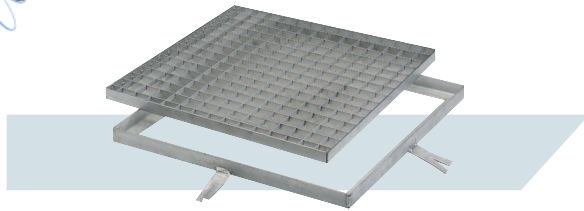

**Grille caillebotis CPC**  
**CPC grill screens**

Fabrication sur mesure

- ✓ CPC 55
- ✓ CPC 105
- ✓ CPC 1010

**Caractéristiques techniques**  
**Technical characteristics**

Les grilles caillebotis CPC sont particulièrement adaptées pour les gros débits en aspiration.  
Elles favorisent la collecte des déchets les plus importants et assurent la protection des pompes et des personnes.  
Les grilles sont fournies avec un cadre en inox à sceller dans le béton.  
Une protection anti-vandalisme peut être fournie sur demande.  
Des grilles sur mesure peuvent également être réalisées.

*CPC grill screens are particularly suited for high suction rates. They help to collect the biggest pieces of waste and ensure protection of pumps and persons. The grids are supplied with a stainless steel frame for sealing into the concrete. Anti-vandalism protection can be supplied on demand. Custom-made grill screens can also be made.*

	CPC 55	CPC 105	CPC 1010
Dimensions	500 x 500 mm	1000 x 500 mm	1000 x 1000 mm
Poids - Weight	8.20 kg	15.80 kg	28.50 kg
Matériaux - Materials	inox - stainless steel	inox - stainless steel	inox - stainless steel