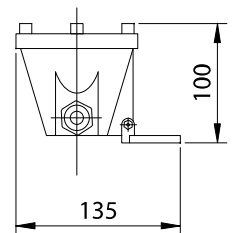

Schémas techniques

Technical drawings

● CCJ100

● CCV100

● CCR100

● CCB100

Ces graphiques indiquent la quantité de lux (Lx) que donne le projecteur aux distances données ainsi que le diamètre de lumière à cette distance.

These graphics indicate the amount of lux (Lx) provided by the light at the specified range and the covered diameter at that distance.

Maintenance
Maintenance

L'ensemble des composants des projecteurs est disponible en pièces détachées (joints, presse-étoupes, ampoules...).