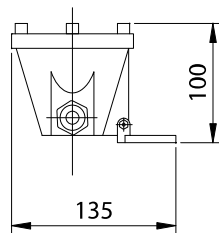

Schémas techniques

Technical drawings

● CCJ100

● CCV100

● CCR100

● CCB100

Ces graphiques indiquent la quantité de lux (Lx) que donne le projecteur aux distances données ainsi que le diamètre de lumière à cette distance.

These graphics indicate the amount of lux (Lx) provided by the light at the specified range and the covered diameter at that distance.

Maintenance
Maintenance

L'ensemble des composants des projecteurs est disponible en pièces détachées (joints, presse-étoupes, ampoules...).