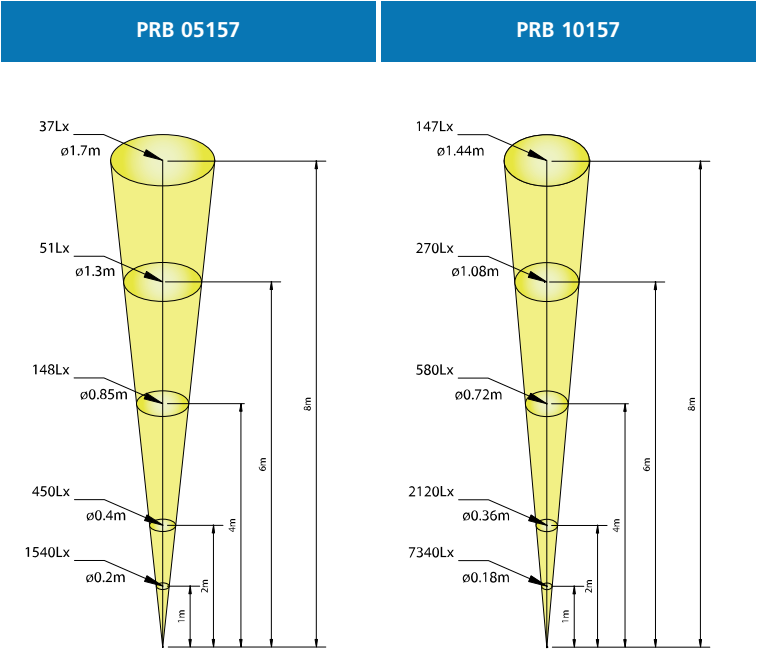

CE certified and complying with european standards CEI 60598-1 and CEI 60598-2-18.

	PRB 05157	CE	PRB 10157	CE	PRB 90
Puissance - <i>Power</i>	50 W		100 W		-
Tension - <i>Voltage</i>	12 V		12 V		-
Nombre de presse-étoupes <i>Number of cable gland</i>	2		2		2
Type d'ampoule - <i>Type of bulb</i>	GY 6.35		GY 6.35		sans ampoule - <i>w/o bulb</i>
Degré de protection <i>Degree of protection</i>	IP68		IP68		IP68
Poids - <i>Weight</i>	1.45 kg		1.45 kg		1.45 kg
Utilisation - <i>Installation</i>	Uniquement immergée <i>Only underwater</i>		Uniquement immergée <i>Only underwater</i>		Uniquement immergée <i>Only underwater</i>

Schémas techniques

Technical drawings

● CCJ100

● CCV100

● CCR100

● CCB100

Ces graphiques indiquent la quantité de lux (Lx) que donne le projecteur aux distances données ainsi que le diamètre de lumière à cette distance.

These graphics indicate the amount of lux (Lx) provided by the light at the specified range and the covered diameter at that distance.

Maintenance
Maintenance

L'ensemble des composants des projecteurs est disponible en pièces détachées (joints, presse-étoupes, ampoules...).