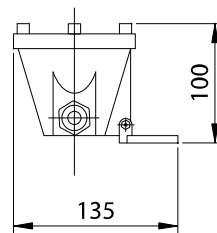

Schémas techniques

Technical drawings

● CCJ100

● CCV100

● CCR100

● CCB100

Ces graphiques indiquent la quantité de lux (Lx) que donne le projecteur aux distances données ainsi que le diamètre de lumière à cette distance.

These graphics indicate the amount of lux (Lx) provided by the light at the specified range and the covered diameter at that distance.

Maintenance
Maintenance

L'ensemble des composants des projecteurs est disponible en pièces détachées (joints, presse-étoupes, ampoules...).