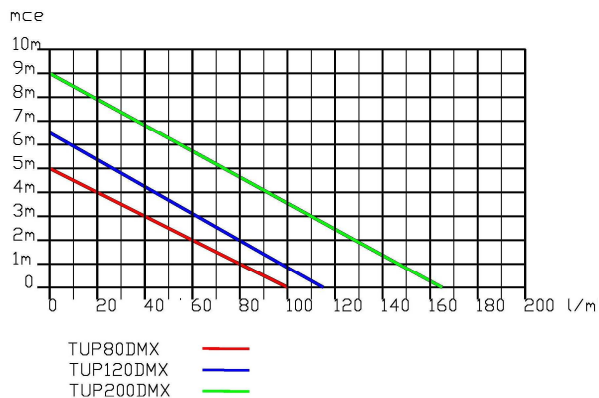

Caractéristiques techniques
Technical characteristics