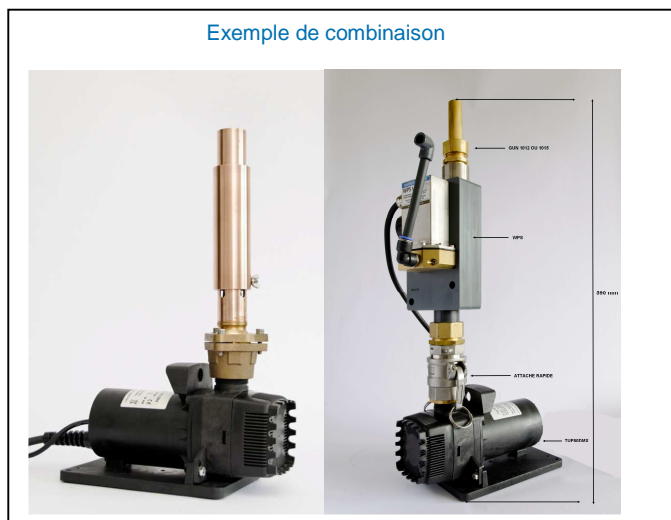

Caractéristiques techniques
Technical characteristics