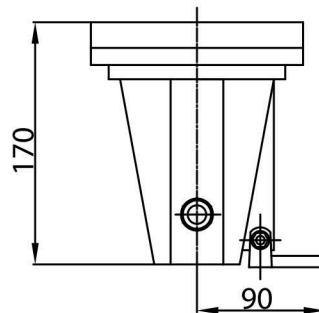

PRLB312XXY

- **XX** : Différentes optiques possibles : 10°, 25° et 45°. Remplacer XX par 10, 25 ou 45 selon votre choix. Optiques elliptiques sur demande.

- **XX** : Many radiation angle available : 10°, 25° and 45°. Change XX by 10, 25 or 45. Elliptic lenses available on demand.

- **Y** : Différentes couleurs de LED :

- 1 : Rouge/Vert/Bleu
- 2 : Rouge ; 3 : Vert ; 4 : Bleu
- 5 : Blanc chaud ; 6 : Blanc froid ; 9 : Blanc neutre
- 7 : Blanc et ambre (2 LED ambre pour 1 LED blanc neutre)
- 8 : Blanc dynamique (2 LED blanc chaud pour 1 LED blanc froid)
- B : Ambre
- Autre : sur demande

- **Y** : Many LED colours :

- 1 : Red/Green/Blue
- 2 : Red ; 3 : Green ; 4 : Blue
- 5 : Warm white ; 6 : Cold white ; 9 : Neutral white
- 7 : White and amber (2 LED amber for 1 LED neutral white)
- 8 : Dynamic white (2 LED warm white for 1 LED cold white)
- B : Amber
- Others : on demand

- Longueur de câble de 5 m par défaut. Nous consulter pour d'autres longueurs ou se référer à la fiche technique DRI n° 05 180 01.

- 5 m cable without notice. Contact us for others lengths or refer to the DMX product line technical information n°03 035 10.

Schémas techniques
Technical drawings

Il est obligatoire d'utiliser nos projecteurs LED avec le câble, les accessoires de pilotage et d'alimentation préconisés par AQUAPRISM pour pouvoir bénéficier de la garantie et sous réserve que l'installation électrique a été réalisée selon les documentations techniques AQUAPRISM.

AQUAPRISM will grant warranty for the LED lights only if the electrical installation has followed the technical informations provided by AQUAPRISM and the use of AQUAPRISM branded accessories (drivers, splitters, booster...) together with the prescribed items such as power supply.