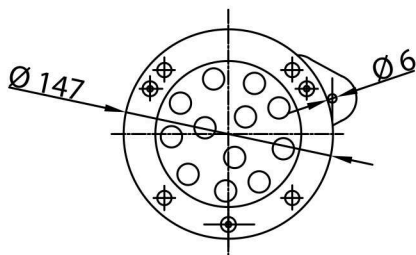

PRLB312XXY

- **XX** : Différentes optiques possibles : 10°, 25° et 45°. Remplacer XX par 10, 25 ou 45 selon votre choix. Optiques elliptiques sur demande.

- **XX** : Many radiation angle available : 10°, 25° and 45°. Change XX by 10, 25 or 45. Elliptic lenses available on demand.

- **Y** : Différentes couleurs de LED :

- 1 : Rouge/Vert/Bleu
- 2 : Rouge ; 3 : Vert ; 4 : Bleu
- 5 : Blanc chaud ; 6 : Blanc froid ; 9 : Blanc neutre
- 7 : Blanc et ambre (2 LED ambre pour 1 LED blanc neutre)
- 8 : Blanc dynamique (2 LED blanc chaud pour 1 LED blanc froid)
- B : Ambre
- Autre : sur demande

- **Y** : Many LED colours :

- 1 : Red/Green/Blue
- 2 : Red ; 3 : Green ; 4 : Blue
- 5 : Warm white ; 6 : Cold white ; 9 : Neutral white
- 7 : White and amber (2 LED amber for 1 LED neutral white)
- 8 : Dynamic white (2 LED warm white for 1 LED cold white)
- B : Amber
- Others : on demand

- Longueur de câble de 5 m par défaut. Nous consulter pour d'autres longueurs ou se référer à la fiche technique DRI n° 05 180 01.

- 5 m cable without notice. Contact us for others lengths or refer to the DMX product line technical information n°03 035 10.

Schémas techniques
Technical drawings

Il est obligatoire d'utiliser nos projecteurs LED avec le câble, les accessoires de pilotage et d'alimentation préconisés par AQUAPRISM pour pouvoir bénéficier de la garantie et sous réserve que l'installation électrique a été réalisée selon les documentations techniques AQUAPRISM.

AQUAPRISM will grant warranty for the LED lights only if the electrical installation has followed the technical informations provided by AQUAPRISM and the use of AQUAPRISM branded accessories (drivers, splitters, booster...) together with the prescribed items such as power supply.